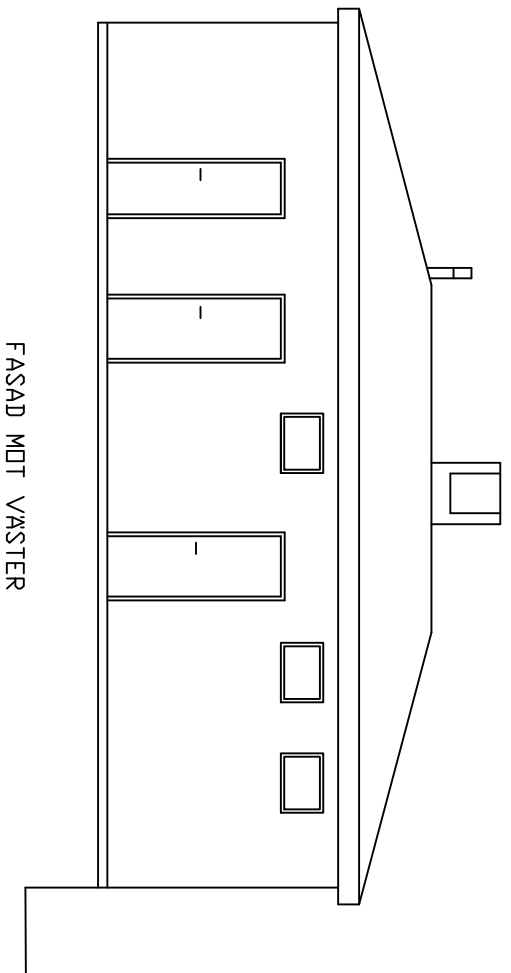

TOALETBYGGNAD 60 KVM UTV. YTA

INV. YTA: 53,5 M²

FASAD MOT VÄSTER

FASAD MOT SÖDER

FASAD MOT ÖSTER

FASAD MOT NÖRRA

LJUSDALS FOLKPARK
TOALETBYGGNAD

RITAD 1986-09-10
SCANNAD: DEC 2011
SENAST ÄNDRAD: 2012-03-07 BK
SKALA 1:100 (A3)