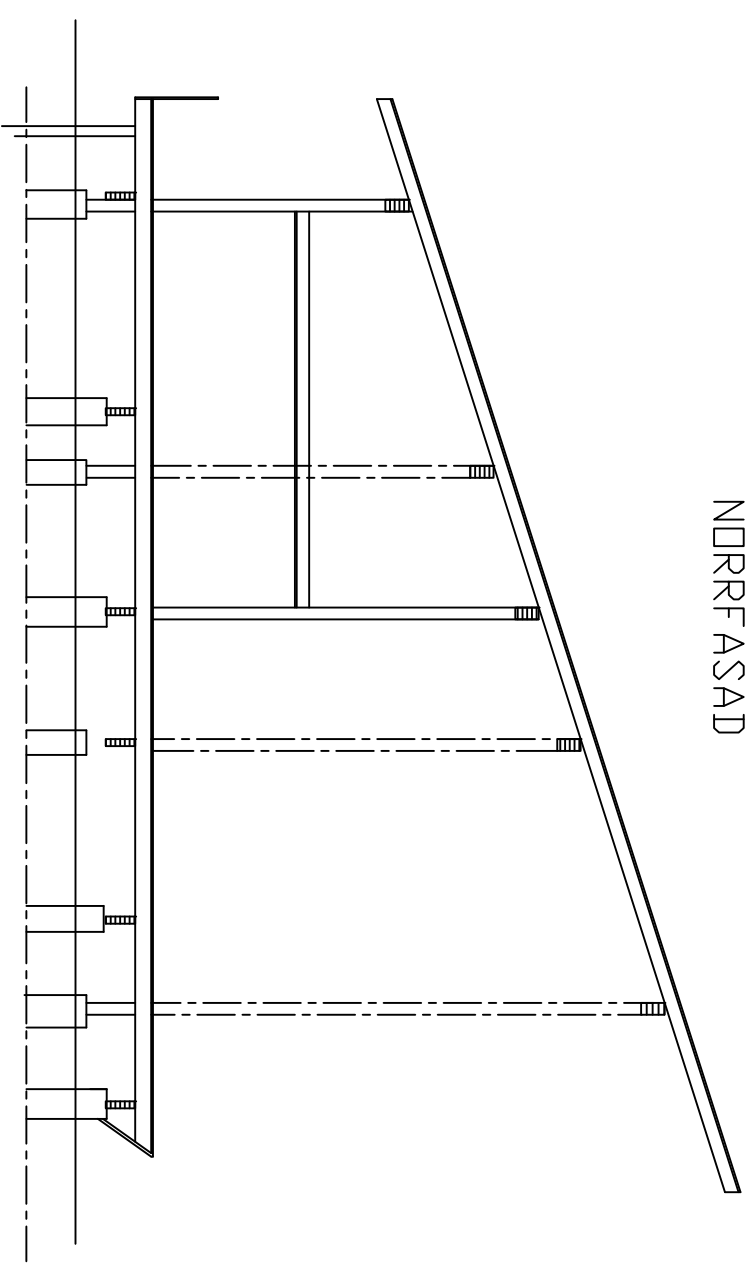

SCENFASAD

NORRFASAD

SIDDFASAD

LANGDSEKTION

SKALA 1:100 (A2)
0 5 10 M

RITAD 1991-04-05
SCANNAD: DEC 2011
SENAST ANDRAD: 2012-02-16 BK

LJUSDALS FOLKPARK
SCEN