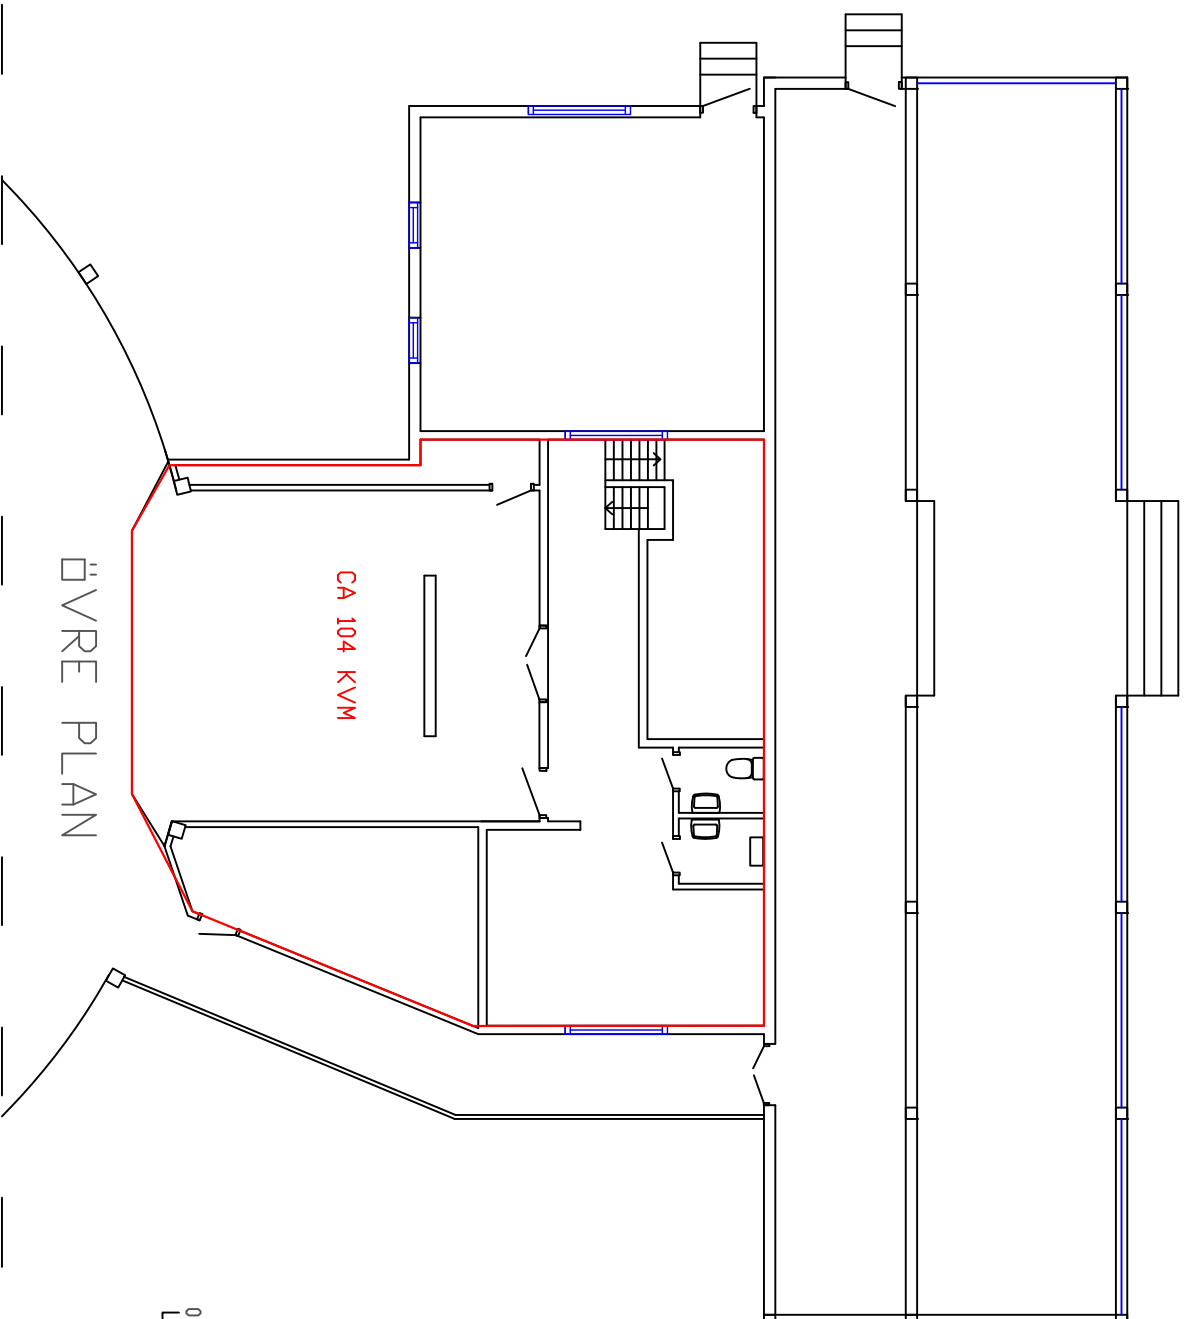

BOTTENPLAN

126 KVM

43 KVM

ÖVRE PLAN

CA 104 KVM

LJUSDALS FOLKPARK
CAFÉ

SENAST ANDRAD 2012-05-31 BK

SKALA 1:100 (A2)